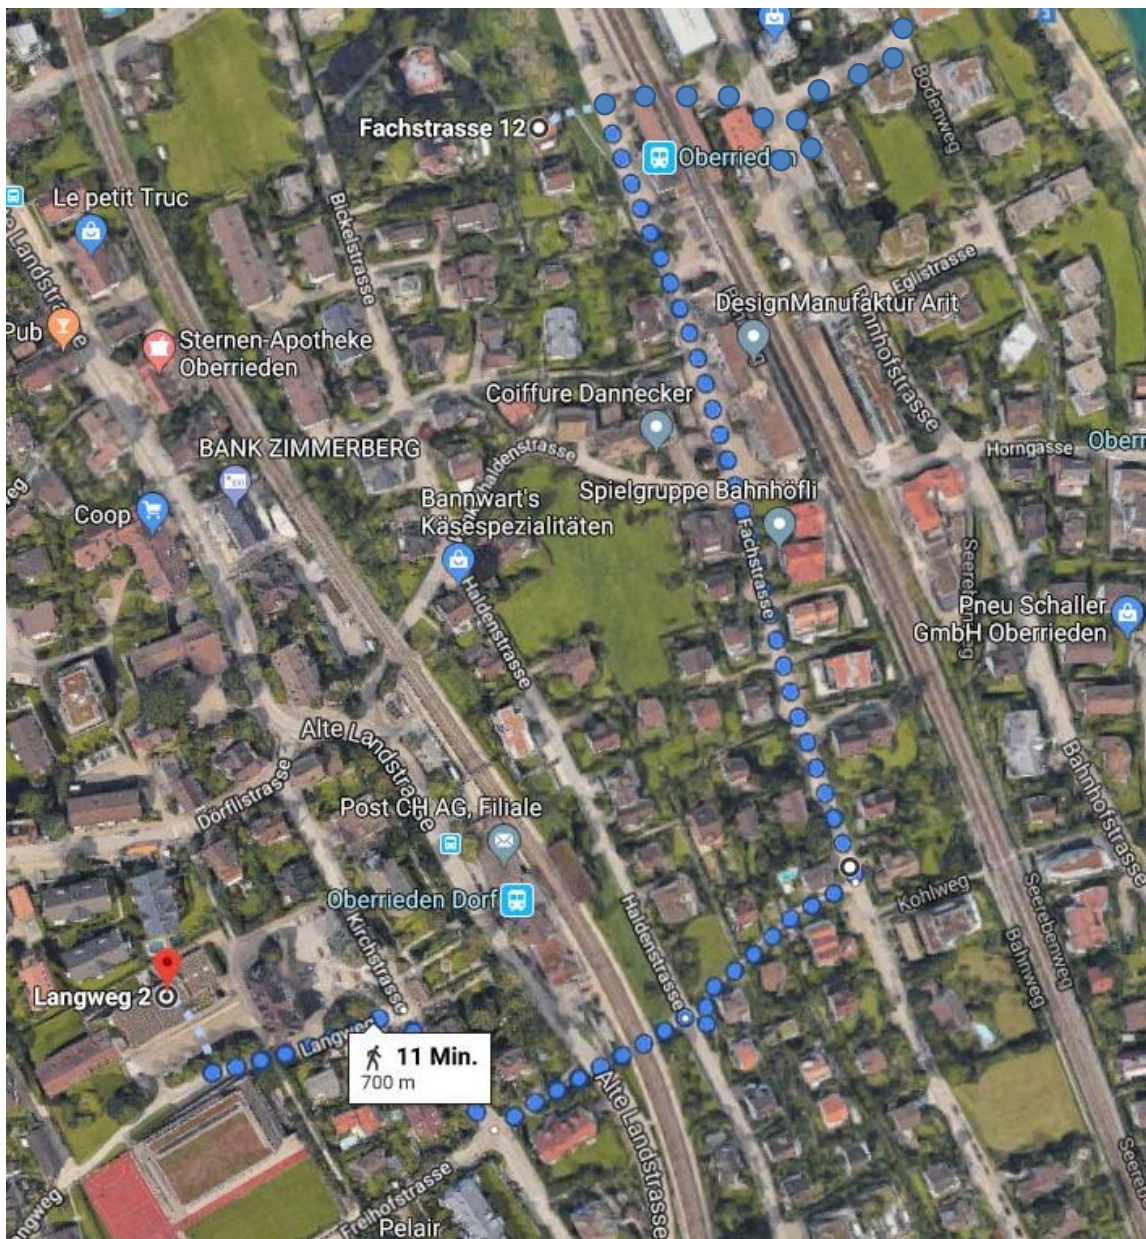

Sicherster Weg vom Kindergarten im Boden, Hechtstrasse 4 in den Hort Langweg, Langweg 2

gemäss Begehung mit Kantonspolizist C. Salierno vom 28.10.2019

- Entlanggehen Hechtstrasse auf linker Strassenseite
- Überquerung Bahnhofstrasse bei Fussgängerstreifen mit Insel
- Unterführung beim Bahnhof Oberrieden
- Entlanggehen Fachstrasse linke Strassenseite bis Kohlweg
- Strassenquerung Fachstrasse auf Höhe Kohlweg
- Entlanggehen Kohlweg
- Strassenquerung Haldenstrasse
- Entlanggehen Kohlweg durch Unterführung Bahngleis und Alte Landstrasse
- Rechtsabbiegen auf Kirchstrasse
- Entlanggehen Kirchstrasse bis Höhe Hydrant
- Querung Kirchstrasse
- Entlanggehen Langweg bis Schulhausplatz Langweg