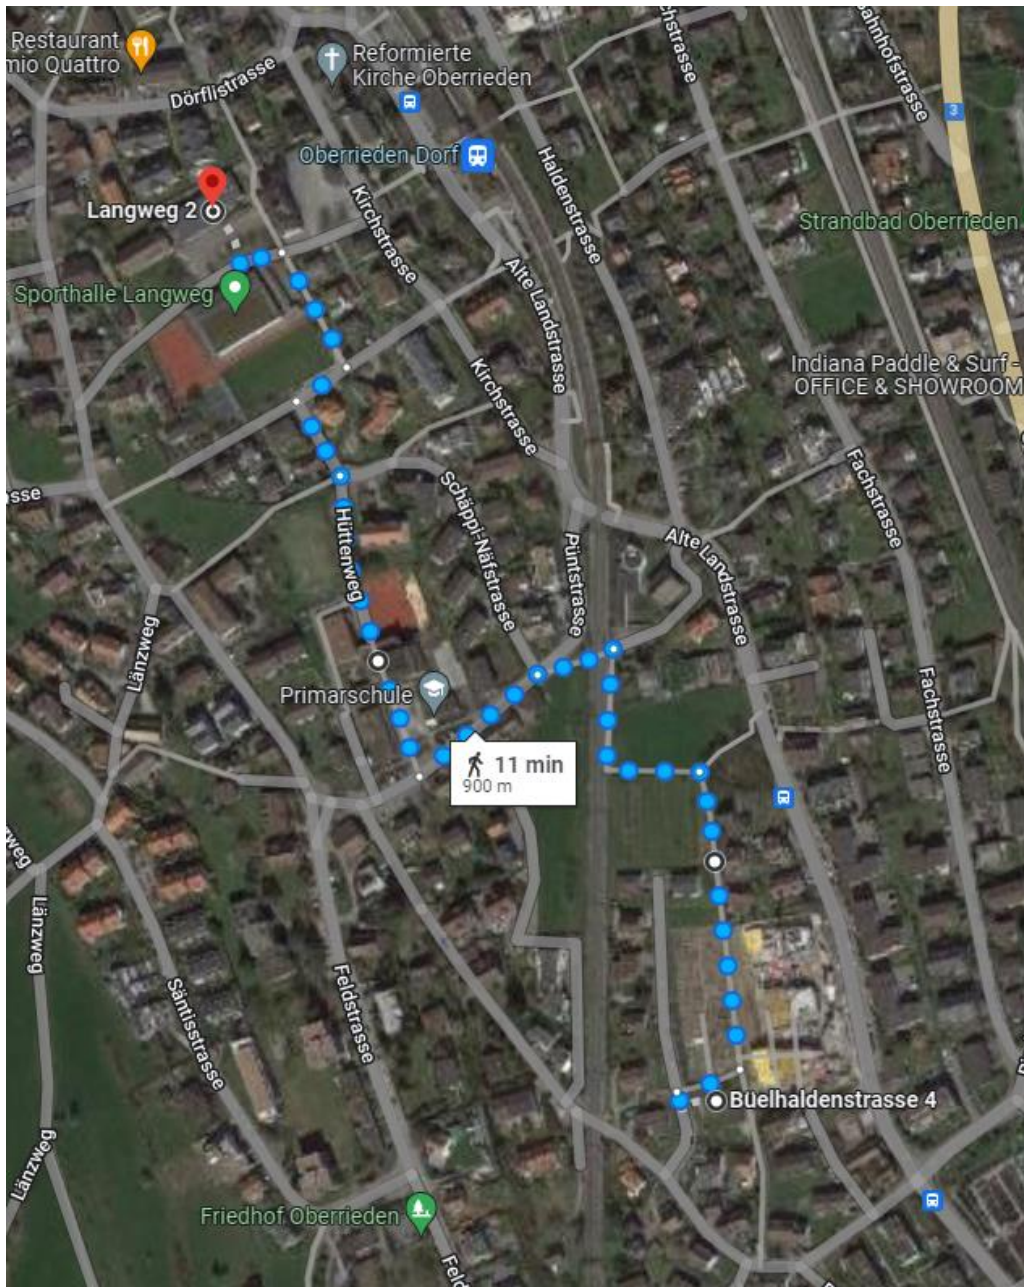

Sicherster Weg vom Kindergarten Büelhalden, Büelhaldenstrasse 4 in den Hort Langweg, Langweg 2

- Entlanggehen Büelhaldenweg (unterhalb der Schrebergärten)
- links abbiegen, leicht aufwärtsgehen
- nach Rechtskurse leicht bergab entlang den Bahngleisen gehen
- links abbiegen, unter der Unterführung durch
- nach ca. 100 Metern rechts abbiegen entlang der Primarschule auf dem Schulweg gehen
- bei der KITA rechts abbiegen und nach einigen Metern links entlang dem Schulweg gehen
- der Horteingang befindet sich oben rechts des Schulhausplatzes